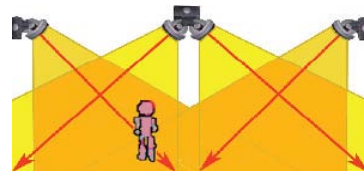

Optimal plassering

Modell	Styrke	Artikkel nr.	Mål	IP klasse - vekt	Pris eks mva
Optimum 15	1500W	HE1-15N	440 x 87 x 70	IP : 20 - 2 kg	Kr 2 882,-
Optimum 20	2000W	HE1-20N	440 x 87 x 70	IP : 20 - 2 kg	Kr 2 968,-
Optimum V30	3kW 2 x1,5kW	HE2-30V	440 x 200 x 70	IP : 20 - 3,5 kg	Kr 4 462,-
Optimum V40	4kW 2 x2 kW	HE2-40V	440 x 200 x 70	IP : 20 - 3,5 kg	Kr 4 532,-
Optimum H30	3kW 2 x1,5kW	HE2-30H	835 x 87 x 70	IP : 20 - 3,5 kg	Kr 4 462,-
Optimum H40	4kW 2 x 2 kW	HE2-40H	835 x 87 x 70	IP : 20 - 3,5 kg	Kr 4 532,-
Optimum Med gulvstativ	1500W	HEM-15N	440 x 87 x 70	IP : 20 - 6 kg	Kr 4 200,-
	2000W	HEM-20N	H 800 til 2100		Kr 4 368,-