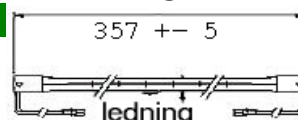

Deler Pærer : Philips® type HeLeN®

Philips patenterte HeLeN infrarøde halogenpærer er unike og innehar framtidens teknologi allerede i dag!

Modell	Styrke	Artikkel nr.	Festemetode	Lengde	Pris eks mva
HeLeN®	1300 W	HERP1300	R7S	357 mm	Kr 767,-
HeLeN®	1500 W	HERP1500	Ledning	357 mm	Kr 797,-
HeLeN®	2000 W	HERP2000	Ledning	255 mm	Kr 930,-