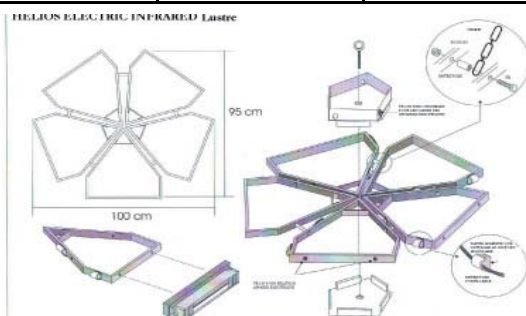

Den mest kostnadseffektive oppvarming.

Helios **Heliosa**® : Eleganse og design

Heliosa® er den seneste utviklingen av Helios® Electric Infrarød IRK i et elegant design. Den patenterte kompakte refleksoren. Med det minimale karosseriet av messing eller krom passer Heliosa® perfekt in i omgivelsene med stil og eleganse.